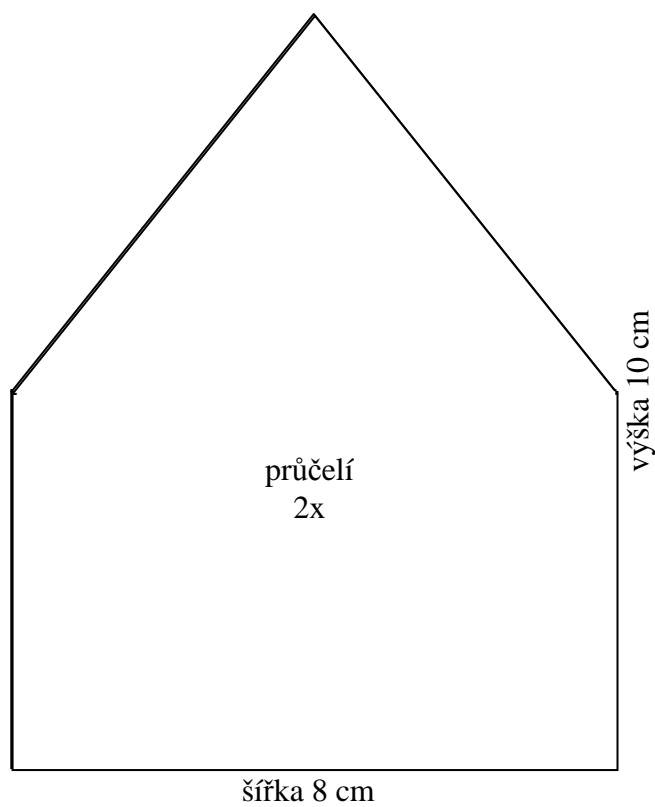

Šablona – perníková chaloupka

podstavec
1x

šířka 13 cm

délka 15 cm

střecha
2x

výška 8 cm

šířka 12 cm

Komín: