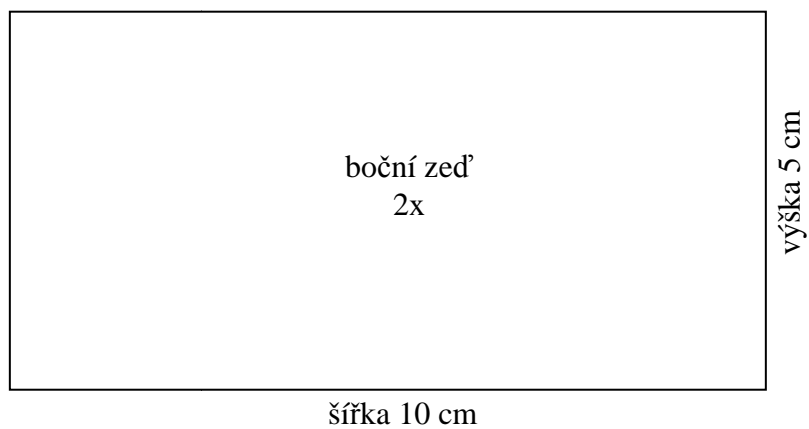

Šablona – perníková chaloupka

podstavec
1x

šířka 13 cm

délka 15 cm

střecha
2x

výška 8 cm

šířka 12 cm

Komín: